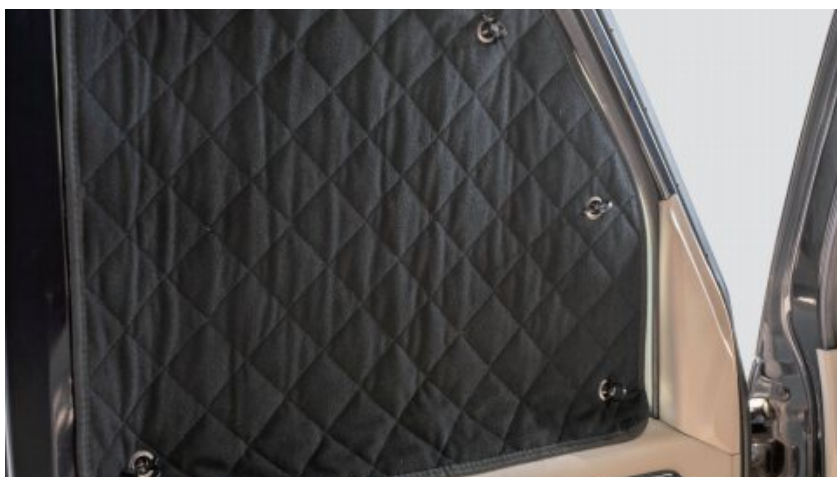

EVERY CAR PLAYERS

FISHER

フレーム

後部座席から荷台部分までをフラットするフレーム。スチール製で軽くて丈夫です。塗装も厚くて錆びにくく、人体にも優しい塗装となっています。

マット

パンチカーペットと合皮の2種類から選べます。合皮は車中泊対応としてウレタンをクッション材として使用しています。

カーテン

車中泊用のカーテン。外からの明かりをほぼ通さないようにしています。取り外しが簡単な吸盤仕様。